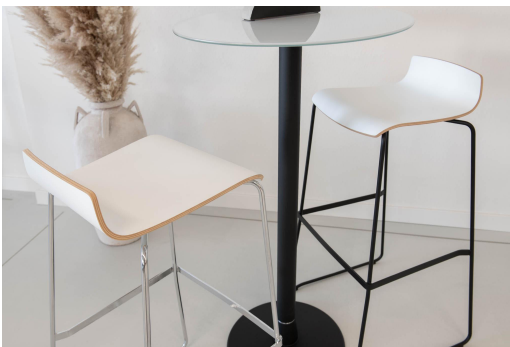

BARHOCKER YOKO