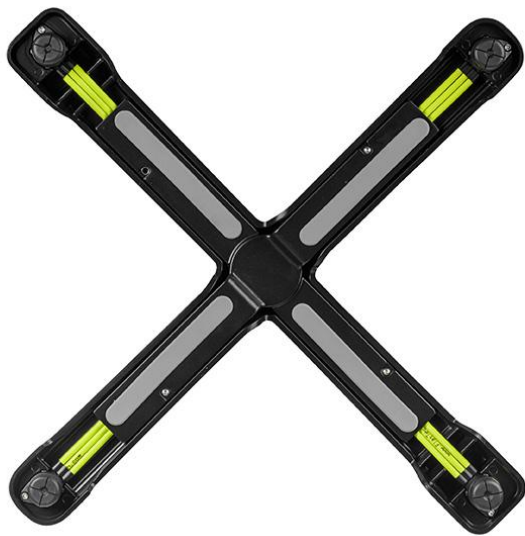

ESSTISCH SONAM

Gut handhaben und bei Nichtgebrauch platzsparend verwahren lässt sich das leichte, seitenstapelbare Tischgestell Sonam mit Flat-Technologie und Kippmechanismus. Gefertigt ist Sonam aus schwarz pulverbeschichtetem Aluminium; er ist damit besonders resistent gegen Witterungseinflüsse.

318,00 €

ESSTISCH SONAM

Deine gewählte Variante

Produktdetails

Artikelnummer: 102IVZ

Tischplattenbreite: 68 cm

Modell: Sonam

Produktart: Esstisch

Gestellmaterial: Aluminium

Gestellfarbe: schwarz
pulverbeschichtet

Fußart: 0130

Bodengleiter: verstellbar

Montagestatus: nicht montiert

Tischplattentiefe: 68 cm

Tischplattenmaterial: Ercus A (Massivholz
Eiche)

Tischplattenfarbe: eiche

Kantenstärke: 28 mm

Tischplattenstärke: 28 mm

Säulenform: rund

Größe Tischgestell: Zentral Einzelsäule

ESSTISCH SONAM

Deine gewählte Variante

Technische Daten