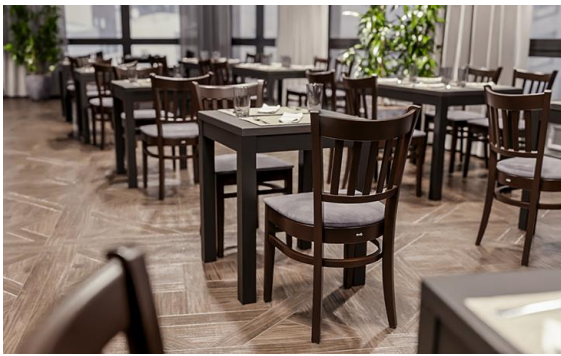

STUHL GARYO

Dieser Gastronomie-Stuhl aus massiver Buche verbindet zeitlose Eleganz mit robuster Objektqualität. Die Lackierung in Nussbaum verleiht ihm eine warme, hochwertige Ausstrahlung und macht die Oberfläche zugleich besonders pflegeleicht. Wahlweise ist er mit Holzsitz und Sitzmulde oder mit Polstersitz erhältlich, der dank unseres Stoffkonzepts in vielen Materialien und Farben perfekt auf jedes Projekt abgestimmt werden kann. Sein verstärkter, vollmassiver Rahmen sorgt für Stabilität und Langlebigkeit im anspruchsvollen Gastronomiealltag. Der ergonomisch rund gebogene Rücken bietet hohen Sitzkomfort und macht den Stuhl zu einer stilvollen wie funktionalen Lösung für unterschiedlichste Einrichtungskonzepte.

- Pflegeleicht im Alltag: Die lackierte Oberfläche ist robust und schnell zu reinigen
- Für den Objektbereich gemacht: Der vollmassive, verstärkte Rahmen hält hoher Beanspruchung stand
- Flexibel im Design: Sitz und Bezug lassen sich passend zu jedem Gastronomiekonzept wählen

104,00 €

STUHL GARYO

Deine gewählte Variante

Produktdetails

Artikelnummer:	102IKP
Modell:	Garyo
Produktart:	Stuhl
Gestellmaterial:	Buche
Gestellfarbe:	nussbaum gebeizt und lackiert
Sitzbauart:	Polstersitz
Sitzmaterial:	Stoff Jebel
Sitzfarbe:	dunkelgrau
Bodengleiter:	Kunststoff inklusive
Montagestatus:	nicht montiert
Polster können neu gepolstert/ersetzt werden:	ja

Technische Daten

Artikelnummer:	102IKP
Modell:	Garyo
Produktart:	Stuhl
Einsatzbereich:	Indoor
Höhe:	86 cm
Sitzhöhe:	46.5 cm
Breite:	44 cm
Tiefe:	52 cm
Sitztiefe:	41 cm
Gewicht:	7.4 kg

STUHL GARYO

STUHL GARYO