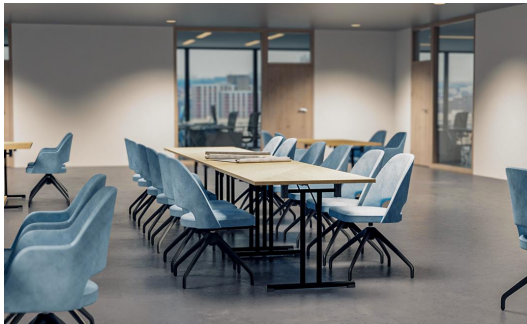

STUHL LISKA