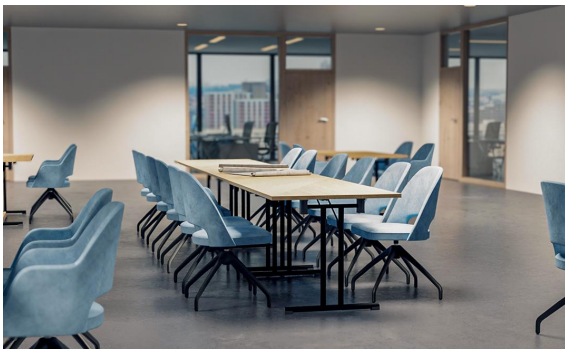

ARMLEHNSTUHL LISKA