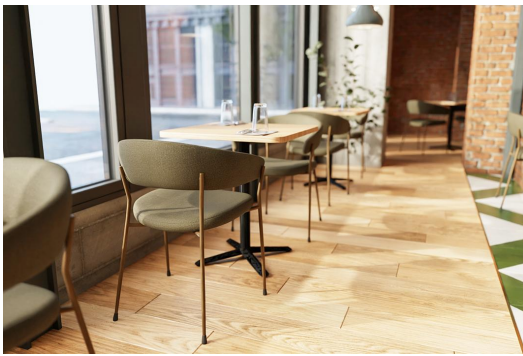

ESSTISCH KERNO