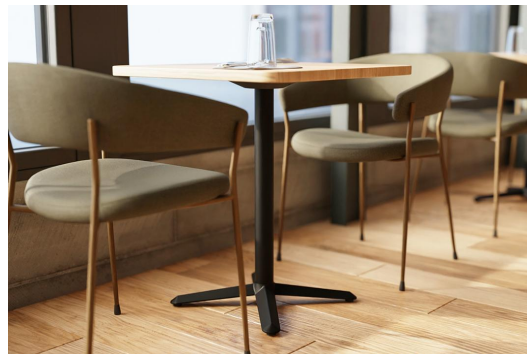

ESSTISCH KERNO