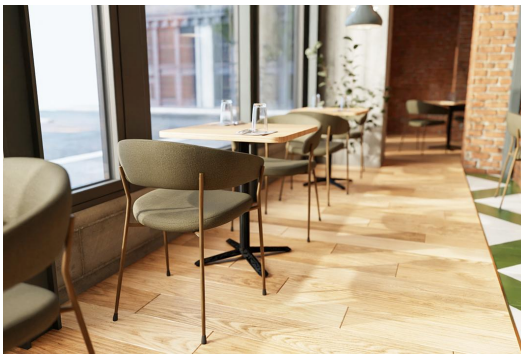

ESSTISCH KERNO