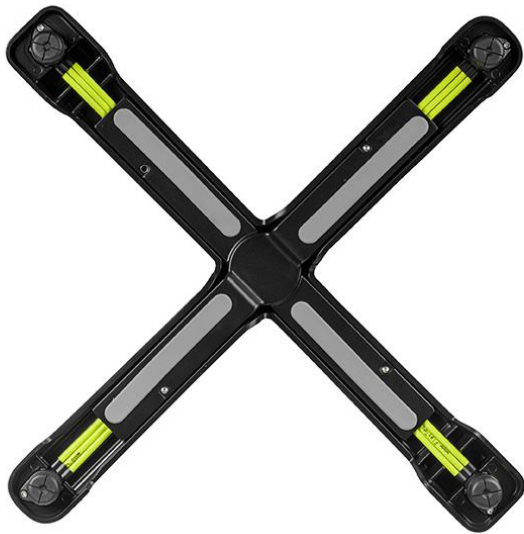

STEHTISCH SONAM

Gut handhaben und bei Nichtgebrauch platzsparend verwahren lässt sich das leichte, seitenstapelbare Tischgestell Sonam mit Flat-Technologie und Kippmechanismus. Gefertigt ist Sonam aus schwarz pulverbeschichtetem Aluminium; er ist damit besonders resistent gegen Witterungseinflüsse.

296,00 €

STEHTISCH SONAM

Deine gewählte Variante

Produktdetails

Artikelnummer: 102GXD

Tischplattenbreite: 70 cm

Modell: Sonam

Produktart: Stehtisch

Gestellmaterial: Aluminium

Gestellfarbe: schwarz
pulverbeschichtet

Fußart: 0130

Bodengleiter: Flat-Technologie

Montagestatus: nicht montiert

Tischplattentiefe: 70 cm

Tischplattenmaterial: Sendo (Massivholz)

Artikelnummer: 102GXD

Modell: Sonam

Produktart: Stehtisch

Einsatzbereich: Outdoor

Höhe: 107.2 cm

Breite: 70 cm

Tiefe: 70 cm

Gewicht: 15.9 kg