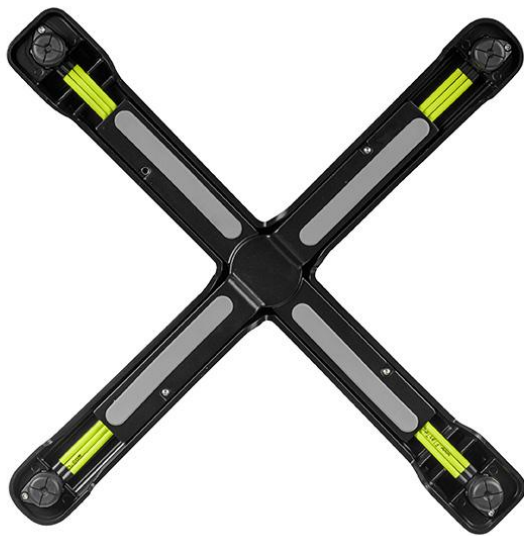

STEHTISCH SONAM

Gut handhaben und bei Nichtgebrauch platzsparend verwahren lässt sich das leichte, seitenstapelbare Tischgestell Sonam mit Flat-Technologie und Kippmechanismus. Gefertigt ist Sonam aus schwarz pulverbeschichtetem Aluminium; er ist damit besonders resistent gegen Witterungseinflüsse.

316,00 €

STEHTISCH SONAM

Deine gewählte Variante

Produktdetails

Artikelnummer: 102GXC

Tischplattenbreite: 68 cm

Modell: Sonam

Produktart: Stehtisch

Gestellmaterial: Aluminium

Gestellfarbe: schwarz
pulverbeschichtet

Fußart: 0130

Bodengleiter: Flat-Technologie

Montagestatus: nicht montiert

Tischplattentiefe: 68 cm

Tischplattenmaterial: Compact Slim (High
Pressure Laminat
(HPL))

Tischplattenfarbe: ferro schwarz

Kantenstärke: 12 mm

Tischplattenstärke: 12 mm

Säulenform: rund

Größe Tischgestell: Zentral Einzelsäule

STEHTISCH SONAM

Deine gewählte Variante

Technische Daten