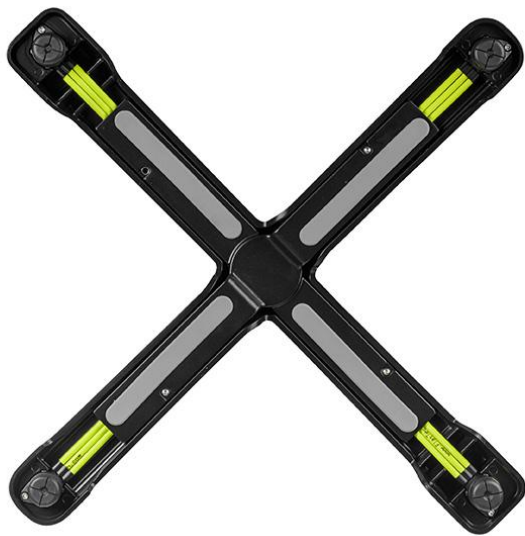

## ESSTISCH SONAM

Gut handhaben und bei Nichtgebrauch platzsparend verwahren lässt sich das leichte, seitenstapelbare Tischgestell Sonam mit Flat-Technologie und Kippmechanismus. Gefertigt ist Sonam aus schwarz pulverbeschichtetem Aluminium; er ist damit besonders resistent gegen Witterungseinflüsse.

### Produktdetails

Artikelnummer: 102GX4

Tischplattenbreite: 60 cm

Modell: Sonam

Produktart: Esstisch

Gestellmaterial: Aluminium

Gestellfarbe: poliert

Fußart: 0130

Säulenform: rund

Größe Tischgestell: Zentral Einzelsäule