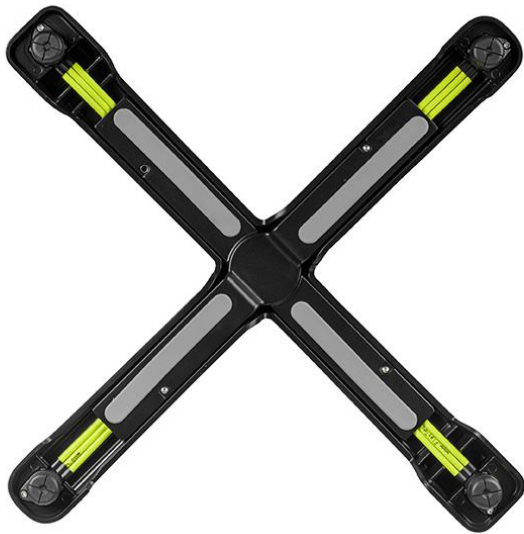

ESSTISCH SONAM

Gut handhaben und bei Nichtgebrauch platzsparend verwahren lässt sich das leichte, seitenstapelbare Tischgestell Sonam mit Flat-Technologie und Kippmechanismus. Gefertigt ist Sonam aus schwarz pulverbeschichtetem Aluminium; er ist damit besonders resistent gegen Witterungseinflüsse.

286,00 €

ESSTISCH SONAM

Deine gewählte Variante

Produktdetails

Artikelnummer: 102GX3

Tischplattenbreite: 68 cm

Modell: Sonam

Produktart: Esstisch

Gestellmaterial: Aluminium

Gestellfarbe: poliert

Fußart: 0130

Bodengleiter: Flat-Technologie

Montagestatus: nicht montiert

Tischplattentiefe: 68 cm

Tischplattenmaterial: Compact Slim (High Pressure Laminat (HPL))

Tischplattenfarbe: crick

Kantenstärke: 12 mm

Tischplattenstärke: 12 mm

Säulenform: rund

Größe Tischgestell: Zentral Einzelsäule

ESSTISCH SONAM

Deine gewählte Variante

Technische Daten