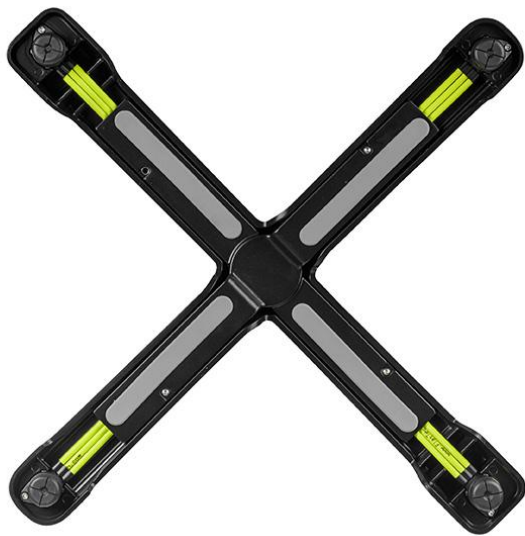

ESSTISCH SONAM

Gut handhaben und bei Nichtgebrauch platzsparend verwahren lässt sich das leichte, seitenstapelbare Tischgestell Sonam mit Flat-Technologie und Kippmechanismus. Gefertigt ist Sonam aus schwarz pulverbeschichtetem Aluminium; er ist damit besonders resistent gegen Witterungseinflüsse.

286,00 €

ESSTISCH SONAM

Deine gewählte Variante

Produktdetails

Artikelnummer: 102GX2

Tischplattenbreite: 68 cm

Modell: Sonam

Produktart: Esstisch

Gestellmaterial: Aluminium

Gestellfarbe: poliert

Fußart: 0130

Bodengleiter: Flat-Technologie

Montagestatus: nicht montiert

Tischplattentiefe: 68 cm

Tischplattenmaterial: Compact Slim (High Pressure Laminat (HPL))

Tischplattenfarbe: ferro schwarz

Kantenstärke: 12 mm

Tischplattenstärke: 12 mm

Säulenform: rund

Größe Tischgestell: Zentral Einzelsäule

ESSTISCH SONAM

Deine gewählte Variante

Technische Daten