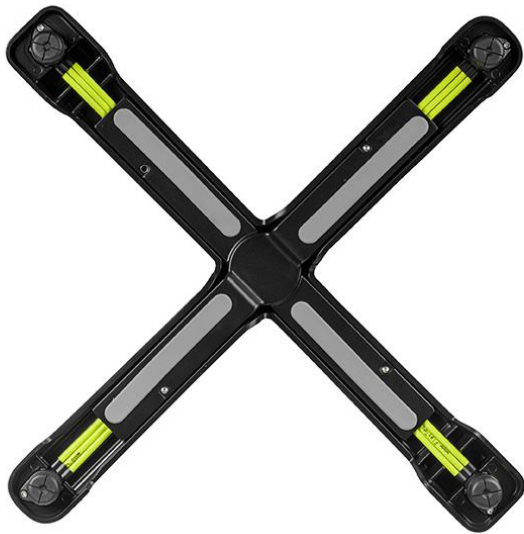

## ESSTISCH SONAM

Gut handhaben und bei Nichtgebrauch platzsparend verwahren lässt sich das leichte, seitenstapelbare Tischgestell Sonam mit Flat-Technologie und Kippmechanismus. Gefertigt ist Sonam aus schwarz pulverbeschichtetem Aluminium; er ist damit besonders resistent gegen Witterungseinflüsse.

### Produktdetails

Artikelnummer: 102GX0

Tischplattenbreite: 68 cm

Modell: Sonam

Produktart: Esstisch

Gestellmaterial: Aluminium

Gestellfarbe: poliert

Fußart: 0130

Säulenform: rund

Größe Tischgestell: Zentral Einzelsäule