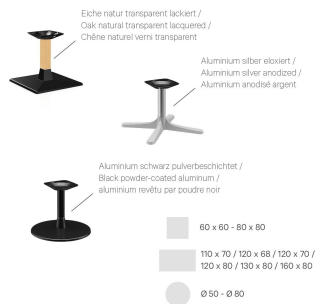

232,00 €

COUCHTISCH MODULAR T

Deine gewählte Variante

Produktdetails

Artikelnummer:	102GDQ	Tischplattenbreite:	68 cm
Modell:	Modular T		
Produktart:	Couchtisch		
Fußart:	Fuß 32		
Fußfarbe:	schwarz		
Montagestatus:	nicht montiert		
Tischplattentiefe:	68 cm		
Tischplattenmaterial:	Compact Slim (High Pressure Laminat (HPL))		
Tischplattenfarbe:	terrazzo bronze		
Kantenstärke:	12 mm		
Tischplattenstärke:	12 mm		
Aufnahmetop:	Standard		
Säulenart:	7er Säule		
Säulenmaterial:	Aluminium		
Säulenfarbe:	schwarz pulverbeschichtet		

COUCHTISCH MODULAR T

Deine gewählte Variante

Technische Daten

Artikelnummer: 102GDQ

Modell: Modular T

Produktart: Couchtisch

Einsatzbereich: Outdoor

Höhe: 43.2 cm

Breite: 68 cm

Tiefe: 68 cm

Gewicht: 26.9 kg

Tischplattenmaterial: Compact Slim (High Pressure Laminat (HPL))

Nicht geeignet für: Schwimmbäder

Tischplattenbreite: 68 cm

COUCHTISCH MODULAR T

Passt perfekt. | Perfect fit. | Convient parfaitement.