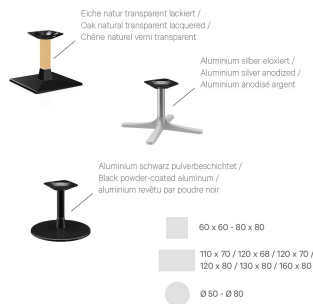

Tischplattenstärke: 12 mm

Aufnahmetop: Standard

Säulenart: Oer Säule

Säulenmaterial: Aluminium

Säulenfarbe: silber eloxiert

COUCHTISCH MODULAR T

Deine gewählte Variante

Technische Daten

Artikelnummer: 102GDP

Modell: Modular T

Produktart: Couchtisch

Einsatzbereich: Outdoor

Höhe: 43.2 cm

Breite: 68 cm

Tiefe: 68 cm

Gewicht: 28 kg

Tischplattenmaterial: Compact Slim (High Pressure Laminat (HPL))

Nicht geeignet für: Schwimmbäder

Tischplattenbreite: 68 cm

COUCHTISCH MODULAR T

Passt perfekt. | Perfect fit. | Convient parfaitement.

COUCHTISCH MODULAR T