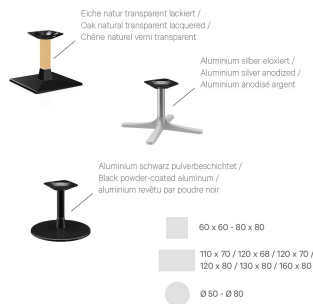

Passt perfekt. | Perfect fit. | Convient parfaitement.