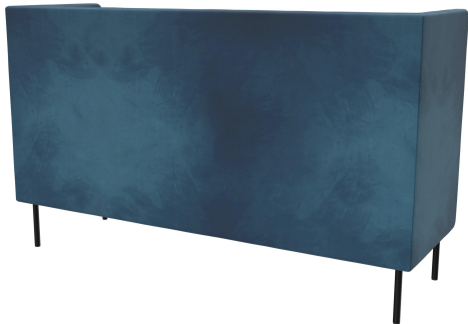

3-SITZER-ELEMENT TUYA