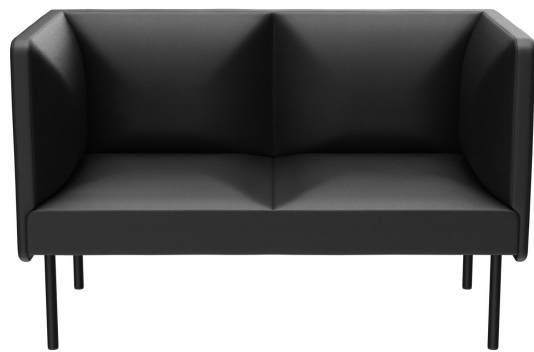

2-SITZER-ELEMENT TUYA