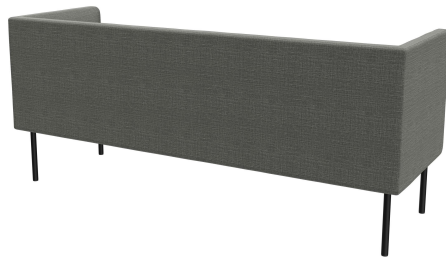

3-SITZER-ELEMENT TUYA