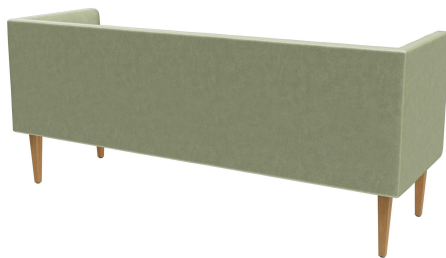

3-SITZER-ELEMENT TUYA