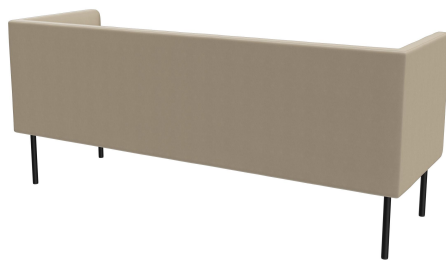

3-SITZER-ELEMENT TUYA