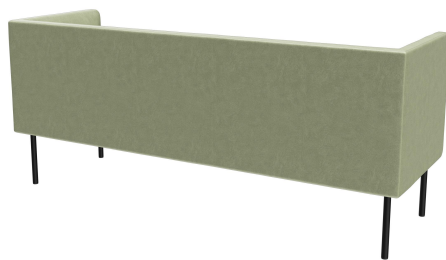

3-SITZER-ELEMENT TUYA