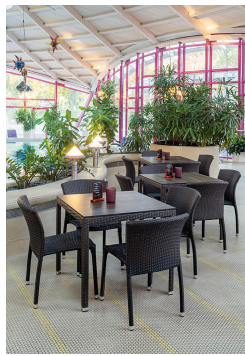

ESSTISCH OTIS