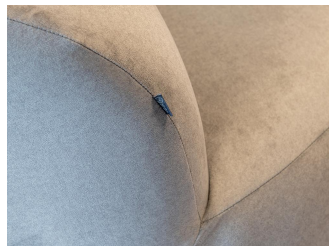

LOUNGESOFA LINKS **NUVIA**