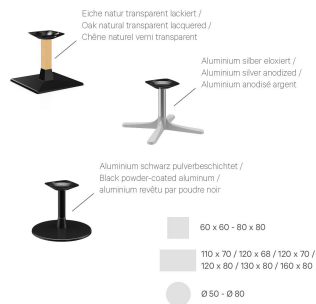

Passt perfekt. | Perfect fit. | Convient parfaitement.