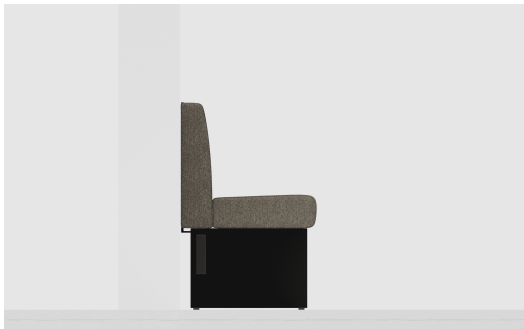

ANBAU-/ABSCHLUSSELEMENT 150 CM H-LINE