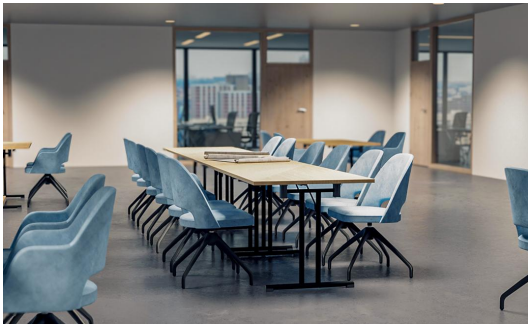

STUHL LISKA