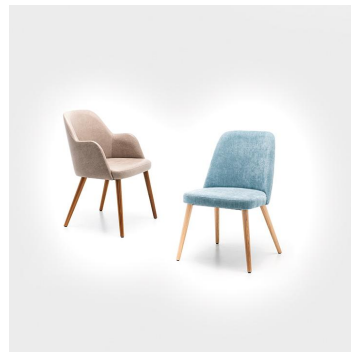

ARMLEHNSTUHL HADA