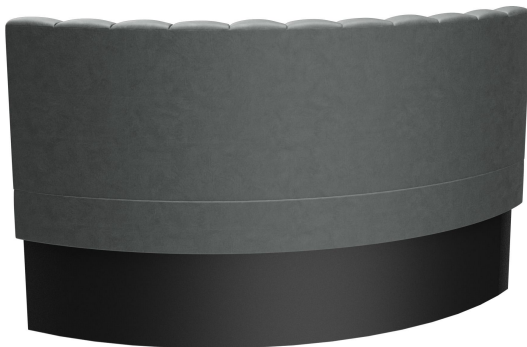

ABSCHLUSSELEMENT LINKS RUND FELIPA