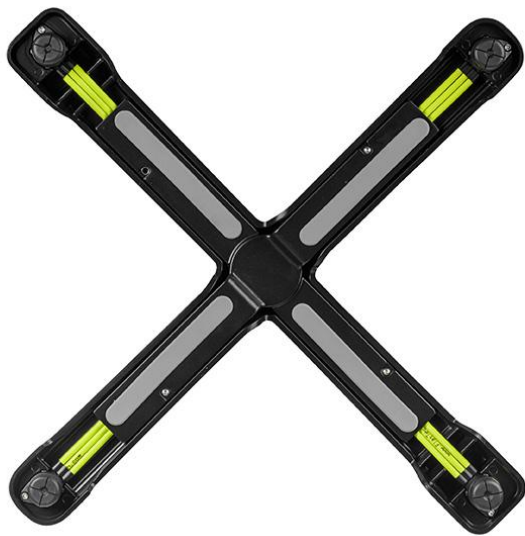

## STEHTISCH SONAM

Gut handhaben und bei Nichtgebrauch platzsparend verwahren lässt sich das leichte, seitenstapelbare Tischgestell Sonam mit Flat-Technologie und Kippmechanismus. Gefertigt ist Sonam aus schwarz pulverbeschichtetem Aluminium; er ist damit besonders resistent gegen Witterungseinflüsse.

### Produktdetails

Artikelnummer: 102CHO

Tischplattenbreite: 68 cm

Modell: Sonam

Produktart: Stehtisch

Gestellmaterial: Aluminium

Gestellfarbe: schwarz  
pulverbeschichtet

Fußart: 0130

Größe Tischgestell: Zentral Einzelsäule