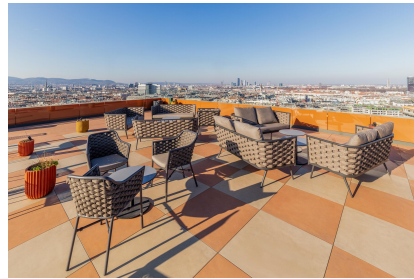

2-SITZER-ELEMENT GITTE