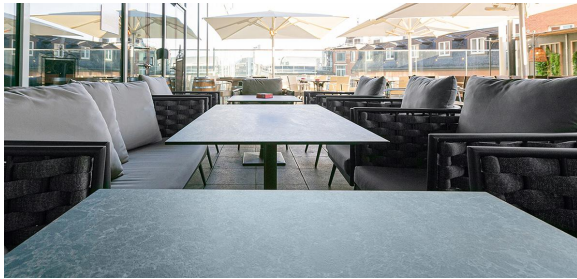

2-SITZER-ELEMENT GITTE