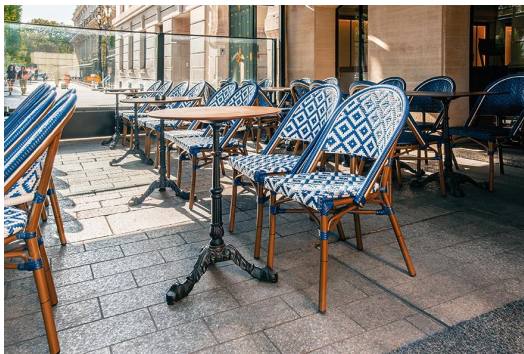

Dreifüß Konstruktion - wackelfrei /
Tripod construction - no wobbling /
Construction à trépied - stable

Ein Vertreter des beliebten French Bistro-Looks ist das Modell Verma, das als Ess- und Stehtisch erhältlich ist. Das dreifüßige Gestell ist aus schwarzem Stahlguß gearbeitet. Verma ist als Esstisch kompatibel mit runden Platten mit einem Durchmesser von 50 bis 60 cm und mit quadratischen Platten im Format 50 x 50 cm.

Nicht geeignet für: Schwimmbäder

Tischplattenbreite: 60 cm

ESSTISCH VERMA

ESSTISCH VERMA