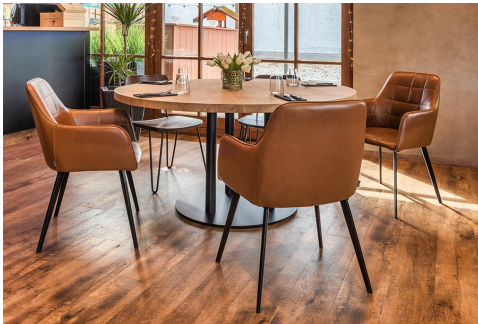

ESSTISCH KAPODA