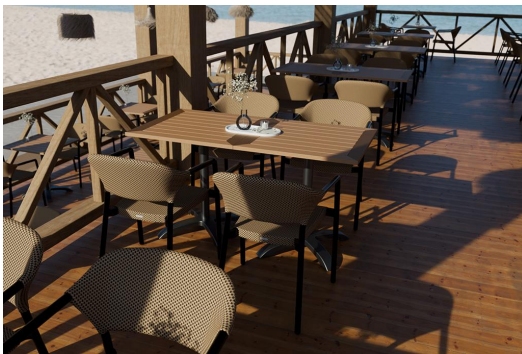

ARMLEHNSTUHL TALI