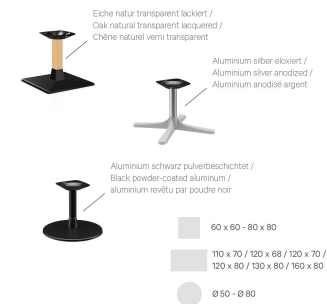

Passt perfekt. | Perfect fit. | Convient parfaitement.