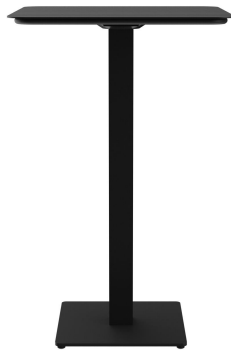

STEHTISCH KERST