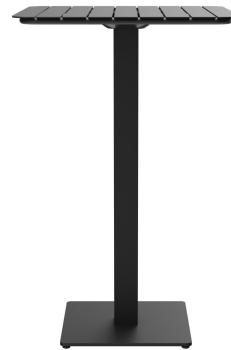

STEHTISCH KERST