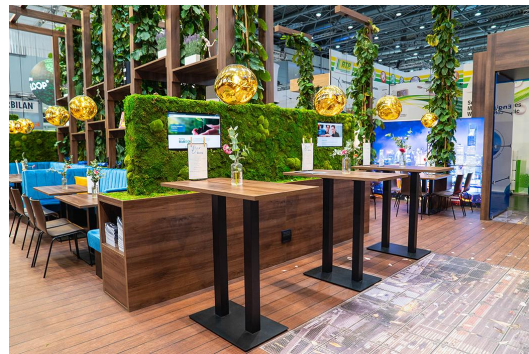

Breite: 68 cm

Tiefe: 68 cm

Gewicht: 20.9 kg

Tischplattenmaterial: Zaila
(Aluminiumtischplatte
mit Leisten)

Nicht geeignet für: Schwimmbäder

Tischplattenbreite: 68 cm

GO IN Premium: ja

STEHTISCH KERST