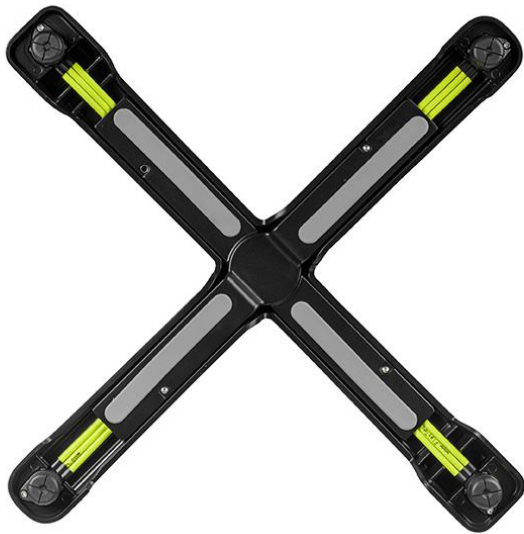

ESSTISCH SONAM

Gut handhaben und bei Nichtgebrauch platzsparend verwahren lässt sich das leichte, seitenstapelbare Tischgestell Sonam mit Flat-Technologie und Kippmechanismus. Gefertigt ist Sonam aus schwarz pulverbeschichtetem Aluminium; er ist damit besonders resistent gegen Witterungseinflüsse.

248,00 €

ESSTISCH SONAM

Deine gewählte Variante

Produktdetails

Artikelnummer: 10279D

Tischplattenbreite: 68 cm

Modell: Sonam

Produktart: Esstisch

Gestellmaterial: Aluminium

Gestellfarbe: poliert

Fußart: 0130

Bodengleiter: verstellbar

Montagestatus: nicht montiert

Tischplattentiefe: 68 cm

Tischplattenmaterial: Compact Slim (High Pressure Laminat (HPL))

Tischplattenfarbe: caviar black

Kantenstärke: 12 mm

Tischplattenstärke: 12 mm

Säulenform: rund

Größe Tischgestell: Zentral Einzelsäule

ESSTISCH SONAM

Deine gewählte Variante

Technische Daten