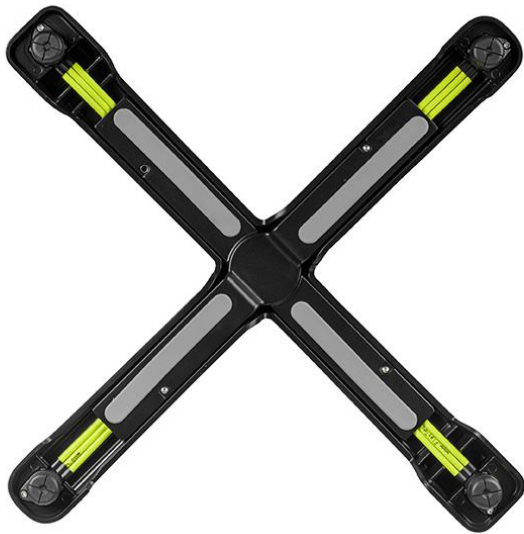

## ESSTISCH SONAM

Gut handhaben und bei Nichtgebrauch platzsparend verwahren lässt sich das leichte, seitenstapelbare Tischgestell Sonam mit Flat-Technologie und Kippmechanismus. Gefertigt ist Sonam aus schwarz pulverbeschichtetem Aluminium; er ist damit besonders resistent gegen Witterungseinflüsse.

### Produktdetails

Artikelnummer: 10279C

Tischplattenbreite: 68 cm

Modell: Sonam

Produktart: Esstisch

Gestellmaterial: Aluminium

Gestellfarbe: poliert

Fußart: 0130

Säulenform: rund

Größe Tischgestell: Zentral Einzelsäule