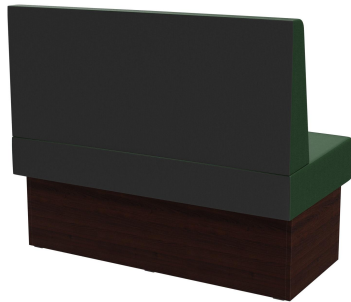

ABSCHLUSSELEMENT RECHTS 120CM ANETT