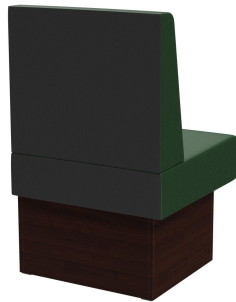

ABSCHLUSSELEMENT LINKS 60CM ANETT