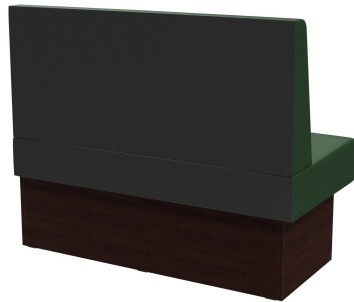

ABSCHLUSSELEMENT LINKS 120CM ANETT