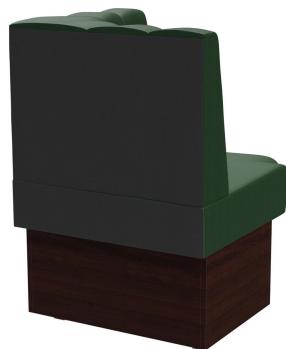

ECKELEMENT RUND FELIPA