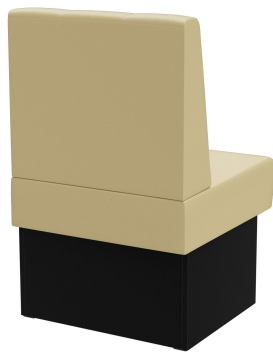

ZWISCHENELEMENT 60 CM HESTER