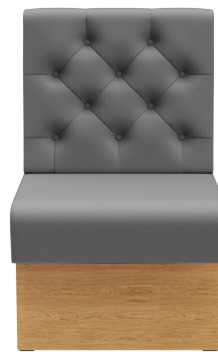

ZWISCHENELEMENT 60 CM HESTER