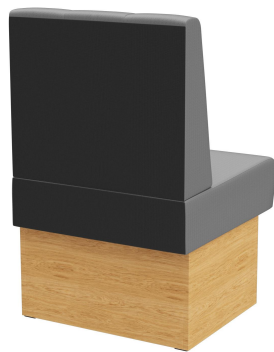

ZWISCHENELEMENT 60 CM HESTER