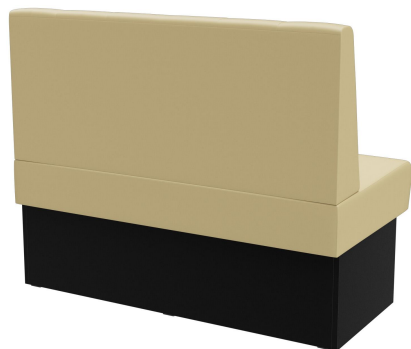

ZWISCHENELEMENT 120CM HESTER