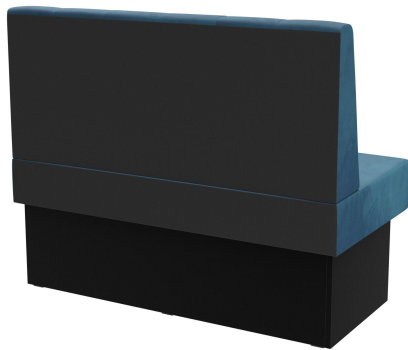

EINZELELEMENT 120 CM **HESTER**

Vielseitig einsetzbar ist das Banksystem Hester - bestehend aus 60er-Element, 120er-Element und Innenecke (70x70cm). Die Elemente sind leicht verkettbar. Es gibt eine freistehende sowie eine Wandvariante mit Spannstoff auf der Rückseite. Das Gestell ist in Esstisch- und Stehtischhöhe erhältlich und kann mit unterschiedlich farbigen Füßen und Sockelblenden kombiniert werden. Hester ist Teil der Stoffkollektion und somit in zahlreichen Farb- und Stoffvariationen erhältlich.

764,00 €

EINZELELEMENT 120 CM HESTER

Deine gewählte Variante

Produktdetails

Artikelnummer:	102690
Modell:	Hester
Produktart:	Einzelelement 120 cm
Gestellmaterial:	Laminat
Gestellfarbe:	Dekor schwarz
Sitzmaterial:	Stoff Cosy
Sitzfarbe:	dunkelblau
Montagestatus:	nicht montiert
Produziert in Deutschland oder Europa:	ja

Technische Daten

Artikelnummer:	102690
Modell:	Hester
Produktart:	Einzelelement 120 cm
Einsatzbereich:	Indoor
Höhe:	98 cm
Sitzhöhe:	48 cm
Breite:	120 cm
Tiefe:	65 cm
Sitztiefe:	47 cm
Gewicht:	40.1 kg
GO IN Premium:	ja

EINZELELEMENT 120 CM **HESTER**

EINZELELEMENT 120 CM HESTER