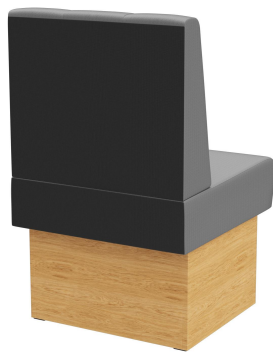

ABSCHLUSSELEMENT RECHTS 60CM HESTER