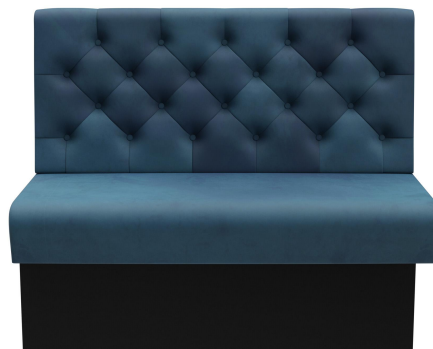

ABSCHLUSSELEMENT RECHTS 120CM HESTER