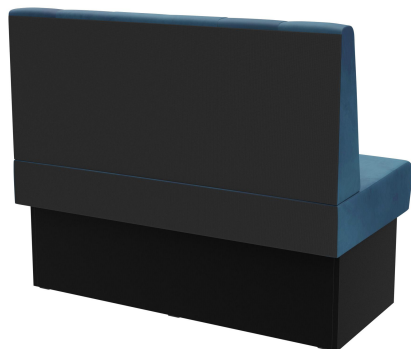

ABSCHLUSSELEMENT RECHTS 120CM HESTER