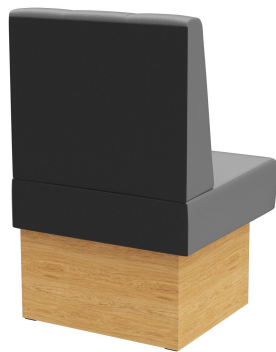

ABSCHLUSSELEMENT LINKS 60CM HESTER